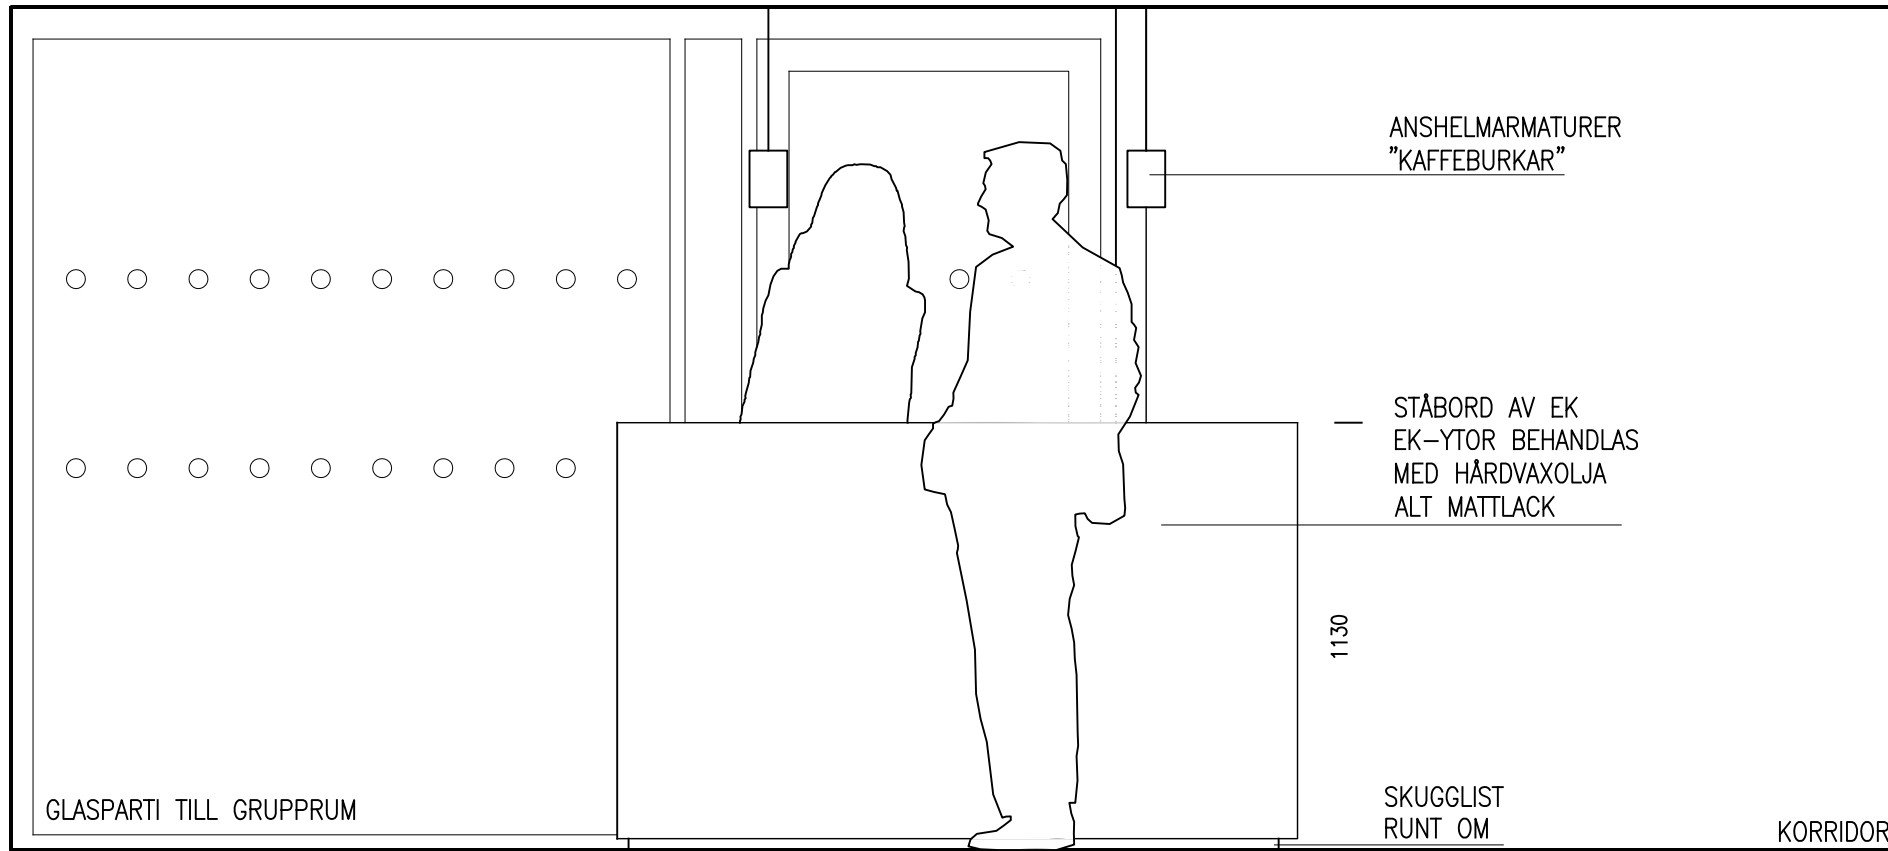

VY C-C

SERVERINGSVAGN
SKALA 1:20

skala 1:50

**A-Huset
STUDENTPAUS PLAN 2**

skala 1:50/1:100 (A2/A4)

VY A-A

VY B-B

STÅBORD I FÖRRUM
SKALA 1:20