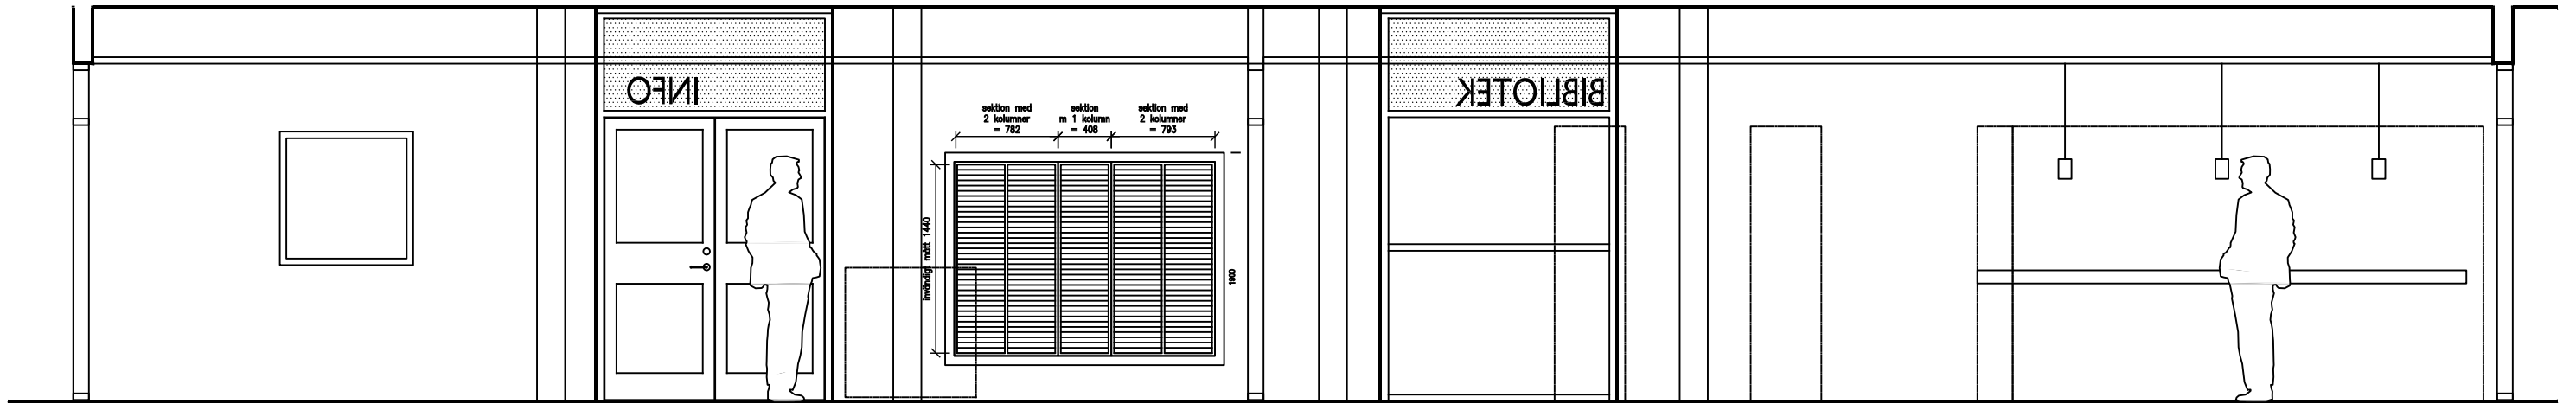

FLOTT
LAMPA

INFORUM

VY INFORUM MED POSTFACK
SKALA 1:50

180 POSTFACK
cc40 typ Gustafs

RAM AV EK MED
MASSIVT UTSEENDE
STOMME TILL RAM AV
VKR STÅLPROFILER

POSTFACK TYP
GUSTAFS CC40
DUBBELSIDIGT
UTFÖRANDE MED
120 FACK PÅ
VARJE SIDA