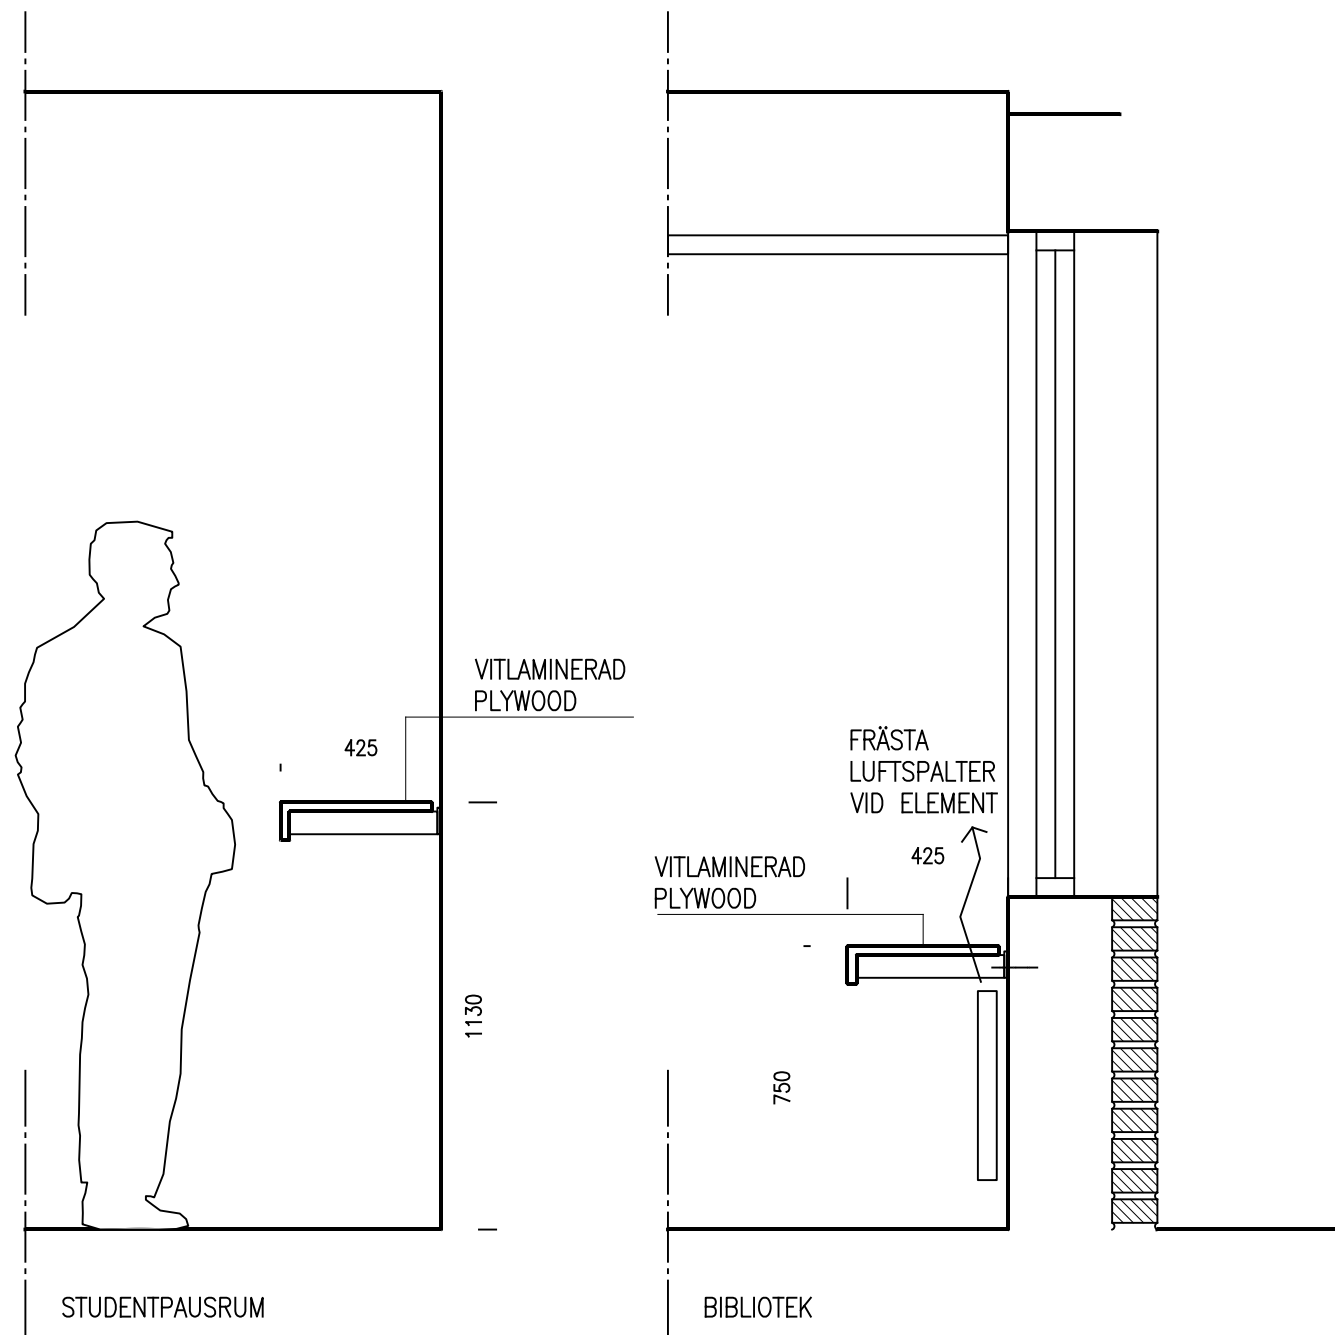

VÄGGFAST BORD/BÄNK
SKALA 1:20

VY A-A

BYGELHANDTAG
BORSTAT RF STÅL
TYP RANDI 1512
DIAMETER 14MM
L=650 MM

BYGELHANDTAG
BORSTAT RF STÅL
TYP RANDI 1512
DIAMETER 14MM
L=650 MM

PASSBIT LIKA LUCKOR

HANDTAG GENERELLT:
GREPPLIST AV
ALUMINIUM
TYP VEDUM