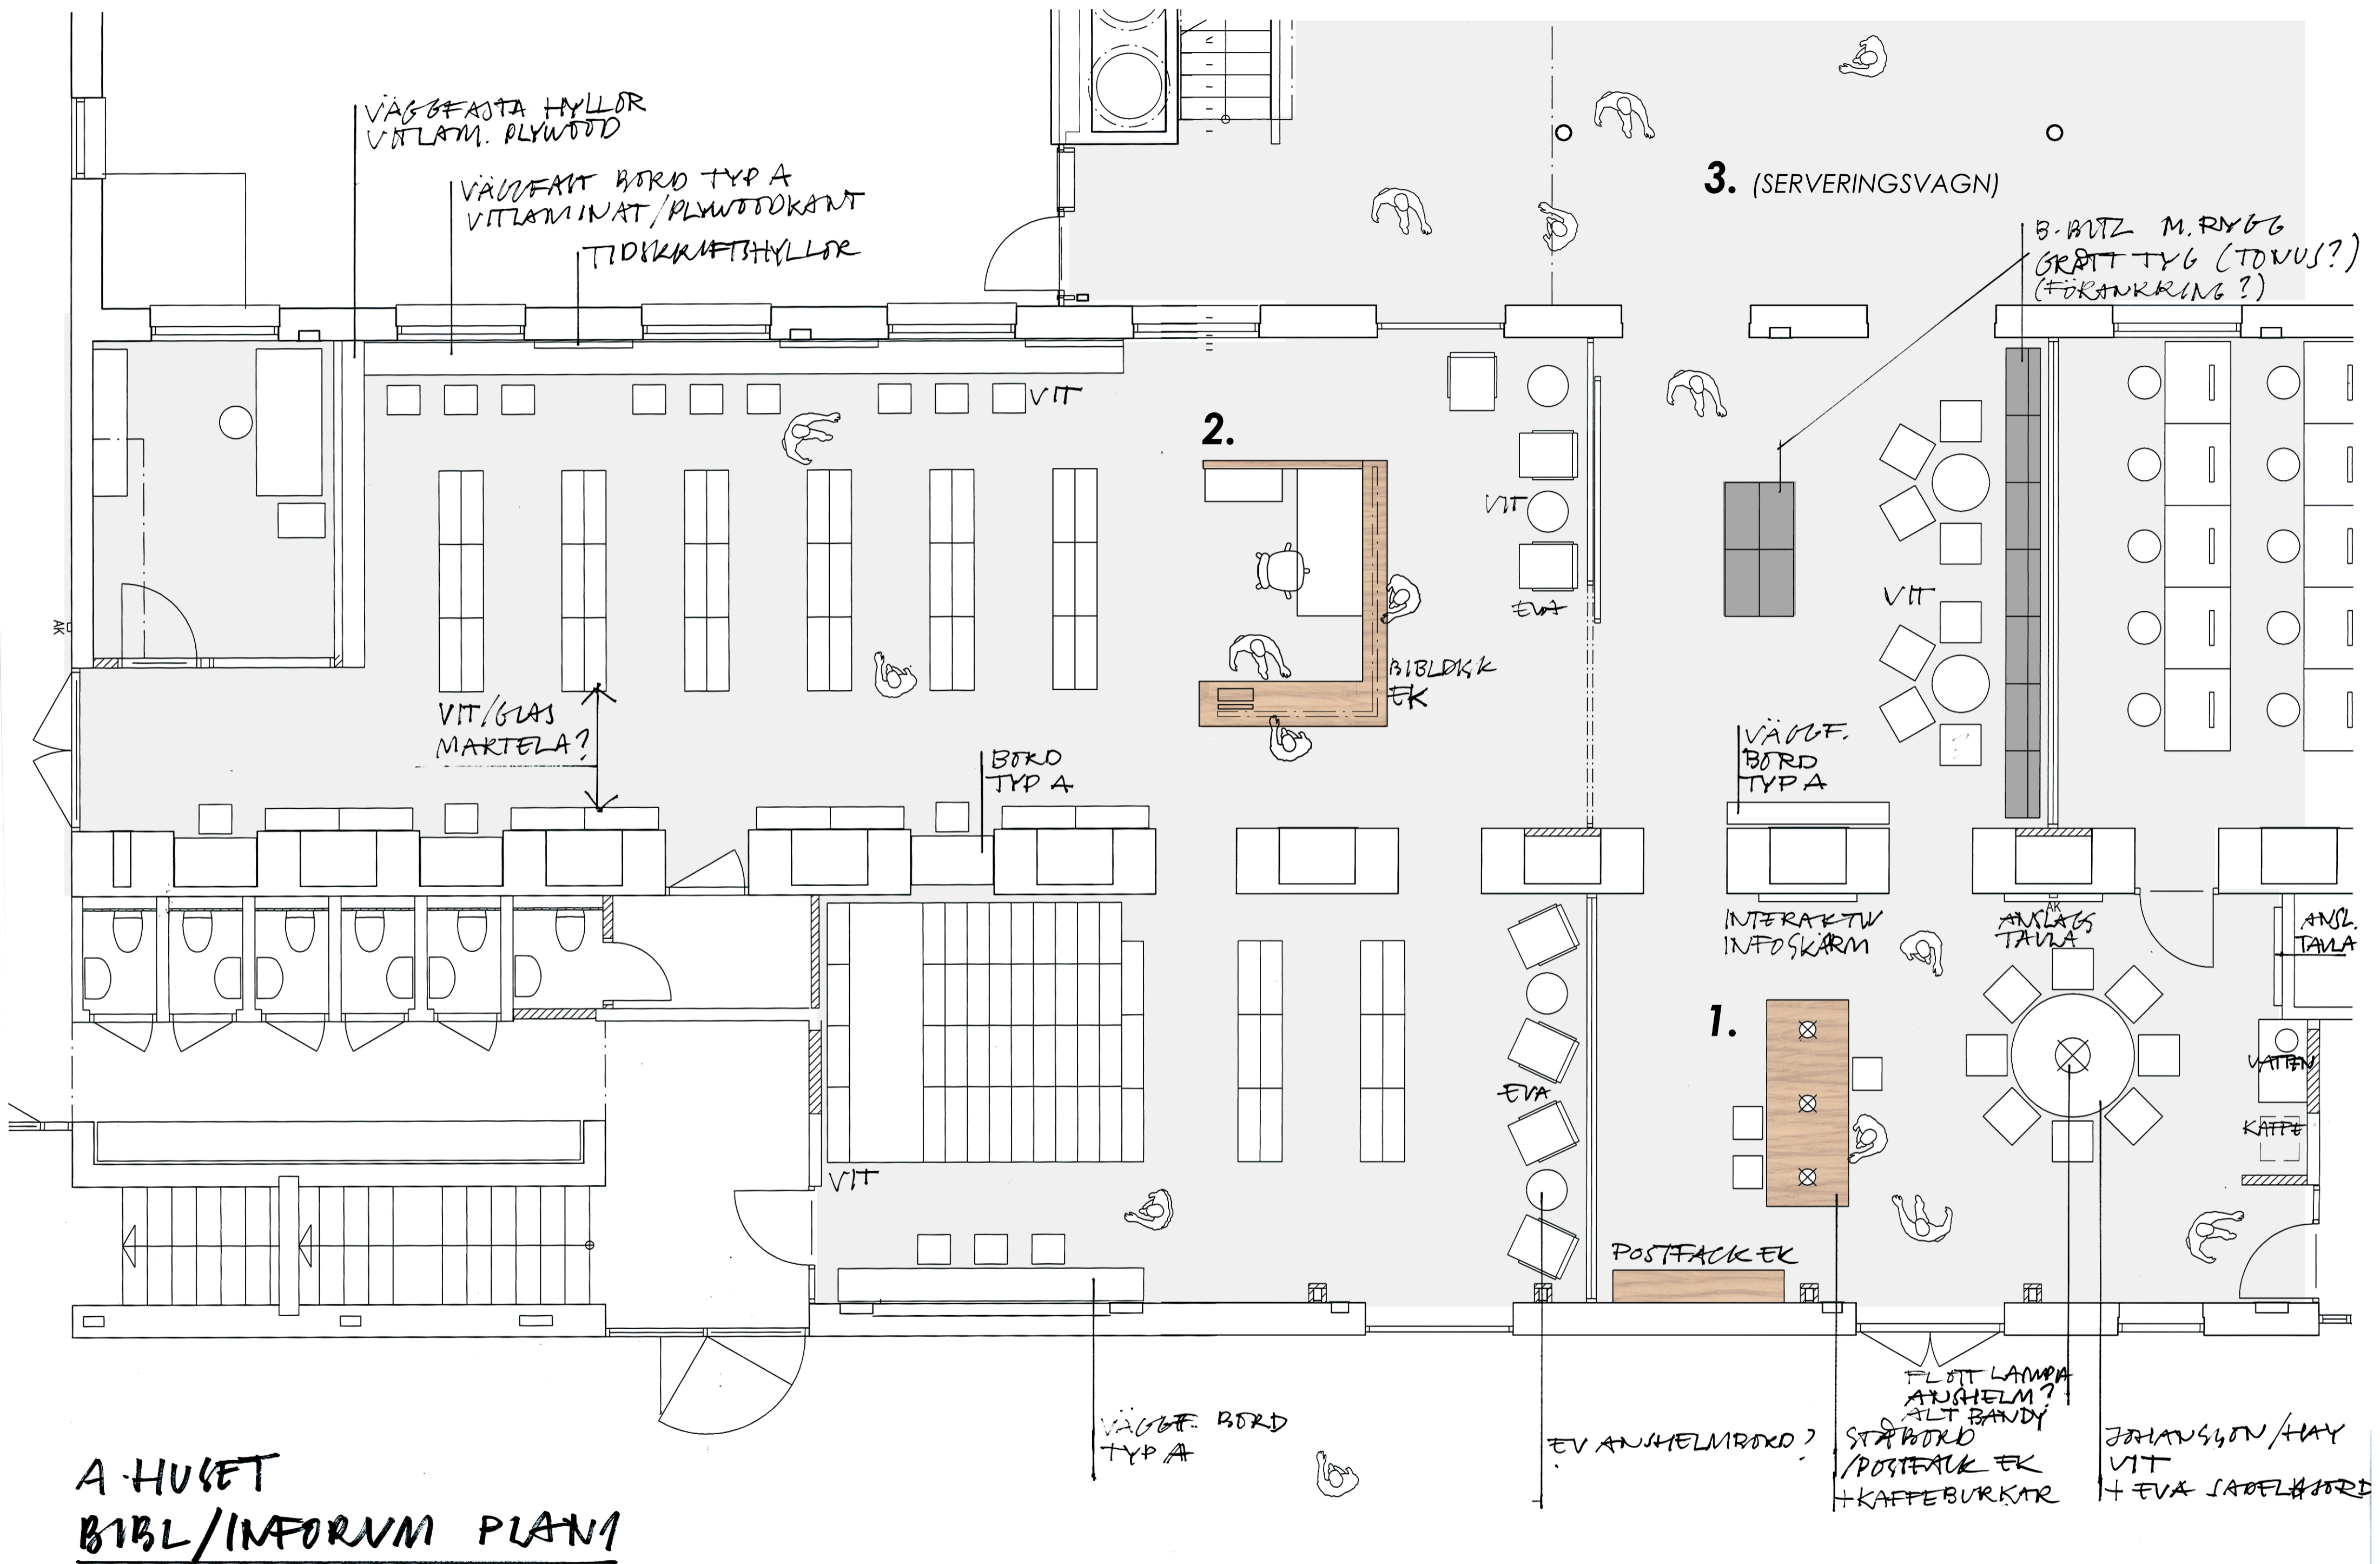

VÄGGFASTA HYLLOR
VITLAM. PLYWOOD

VÄGGFEST BORD TYP A
VITLAMINAT/PLYWOODKANT
TIDSKRIFTSHYLLOR

3. (SERVERINGSVAGN)

B-BITZ M. RYGG
GRÖTT TYG (TONUS?)
(FÖRANKRING?)

2.

BIBLIOTEK
EK

VÄGGF.
BORD
TYP A

INTERAKTIV
INFOSKÄRM

ANSLAGS
TAVLA

ANSL.
TAVLA

1.

POSTFACK EK

VATTEN

KAFFE

VÄGGF. BORD
TYP A

EV ANSHELMBORD?

FLÖTT LAMPOR
ANSHELM?
ALT BANDY
STÅBORD
/POSTFACK EK
+ KAFFEBURKAR

JOHANSSON/HAY
VIT
+ EVA SÄDELÅSTOR

A-HUSET BIBL/INFORM PLAN 1

skala 1:50/1:100 (A2/A4)