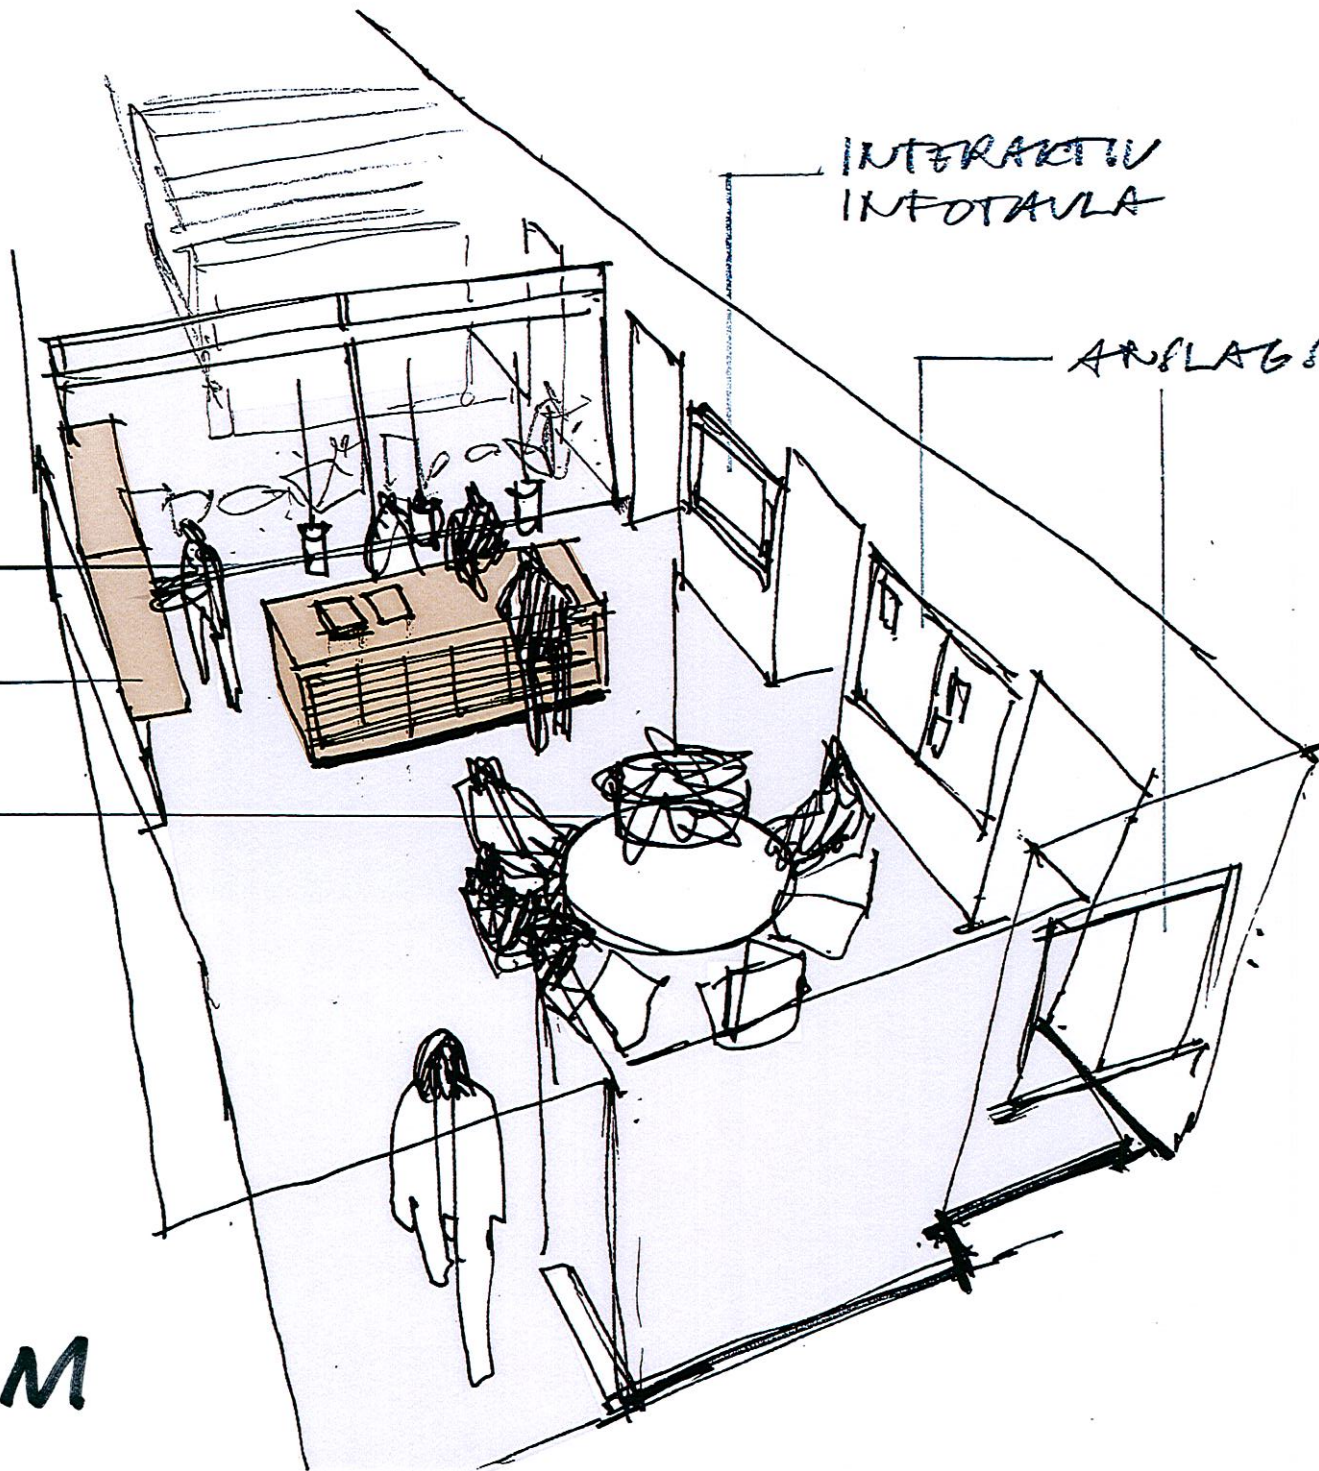

INTERAKTIV
INFOTAVLA

ANSLAGSTAVLOR

KAFFE-
BURKAR

POST-
FAUK

FLOTT
LAMPA

INFORUM