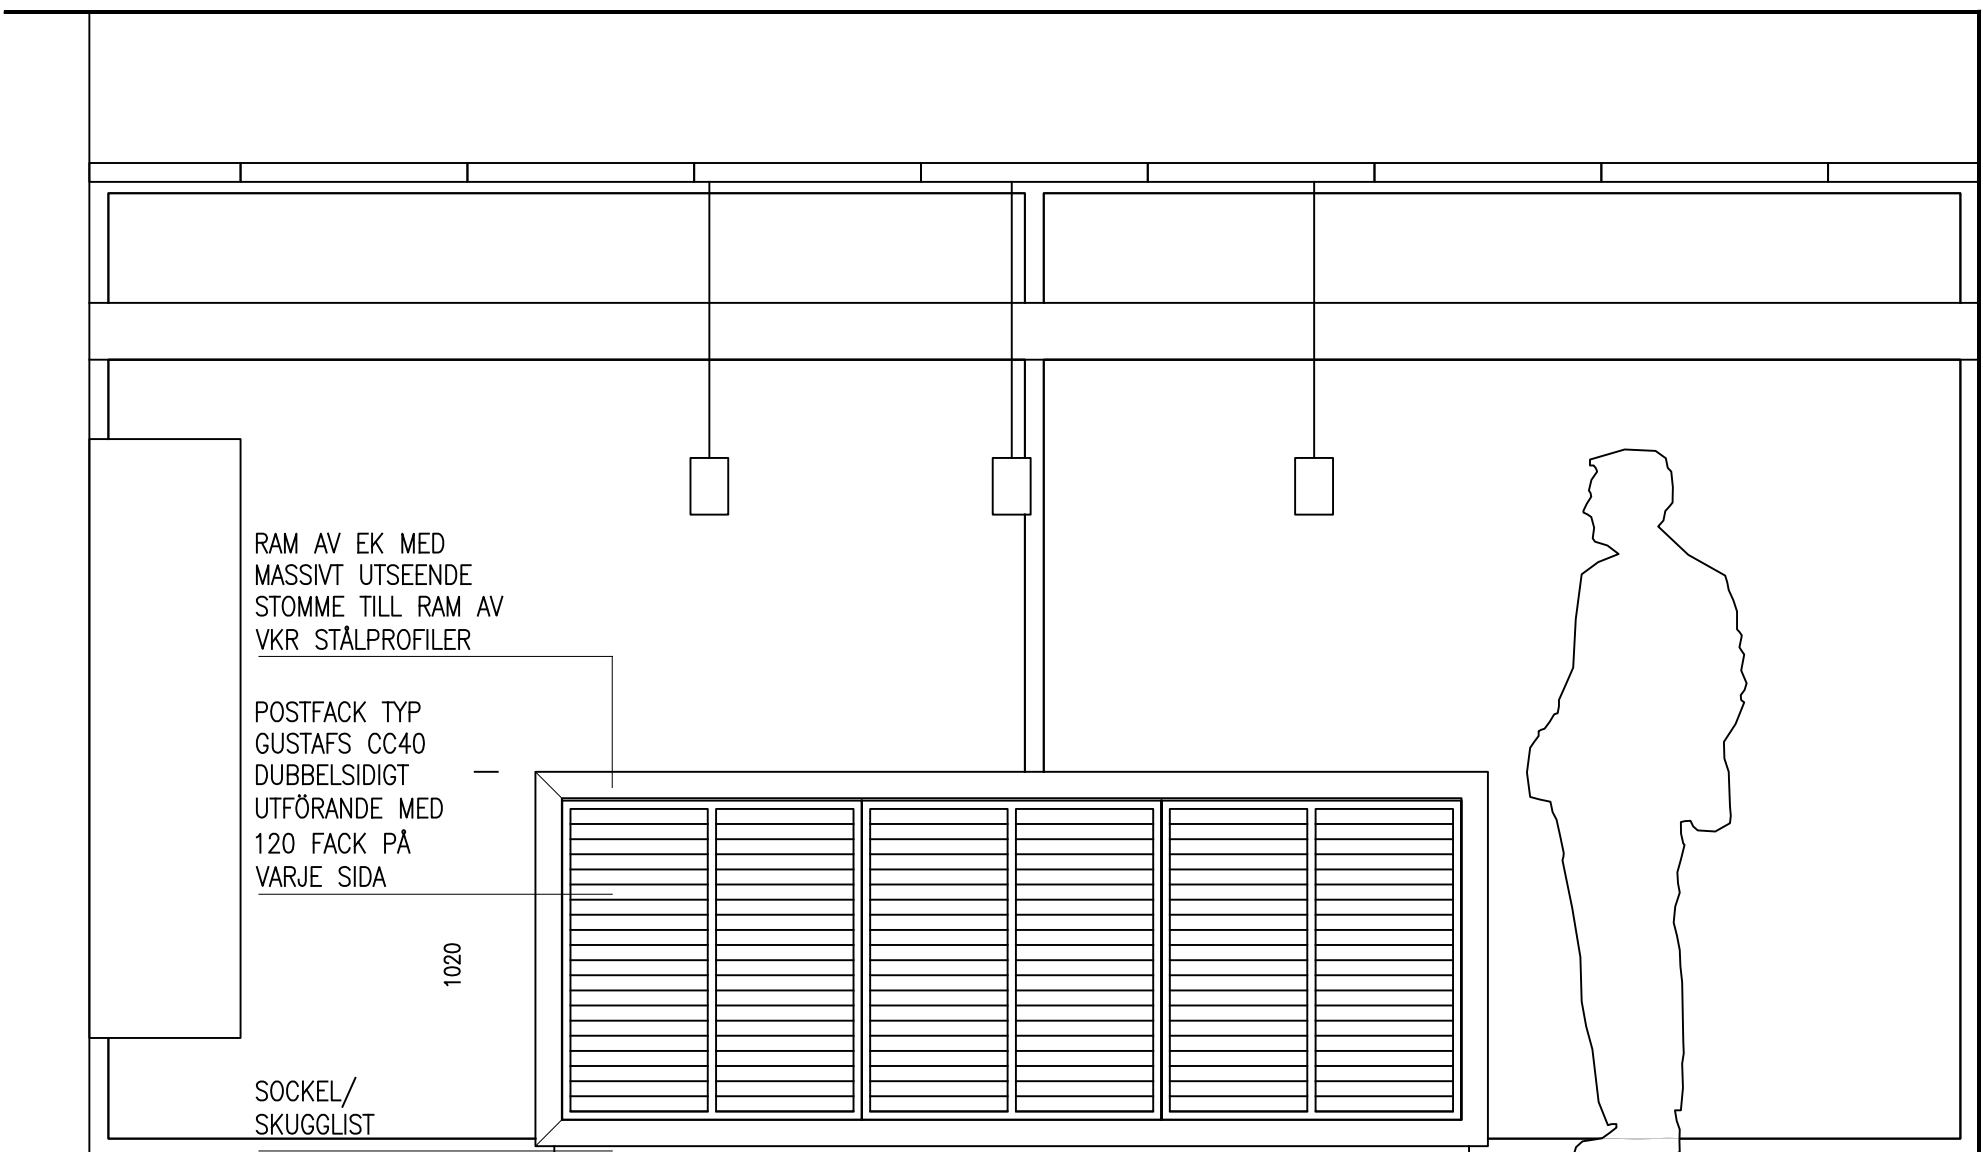

FLOTT
LAMPA

INFORUM

VY INFORUM MED POSTFACK
SKALA 1:50

180 POSTFACK
cc40 typ Gustafs

RAM AV EK MED
MASSIVT UTSEENDE
STOMME TILL RAM AV
VKR STÅLPROFILER

POSTFACK TYP
GUSTAFS CC40
DUBBELSIDIGT
UTFÖRANDE MED
120 FACK PÅ
VARJE SIDA