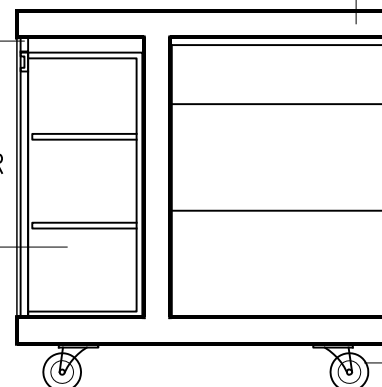

PASSBIT LIKA
LUCKOR

VÄGGSKÅP
MED TRE HYLLOR
TYP VEDUM
150060

SNITT D-D

PASSBIT | 600 BÄNKSSKÅP
MED TRE FULL-
UTDRAGSLÅDOR | 600 BÄNKSSKÅP
MED TRE FULL-
UTDRAGSLÅDOR | 600 BÄNKSSKÅP
MED TRE FULL-
UTDRAGSLÅDOR | 600 BÄNKSSKÅP
MED TRE FULL-
UTDRAGSLÅDOR | TIB22A9