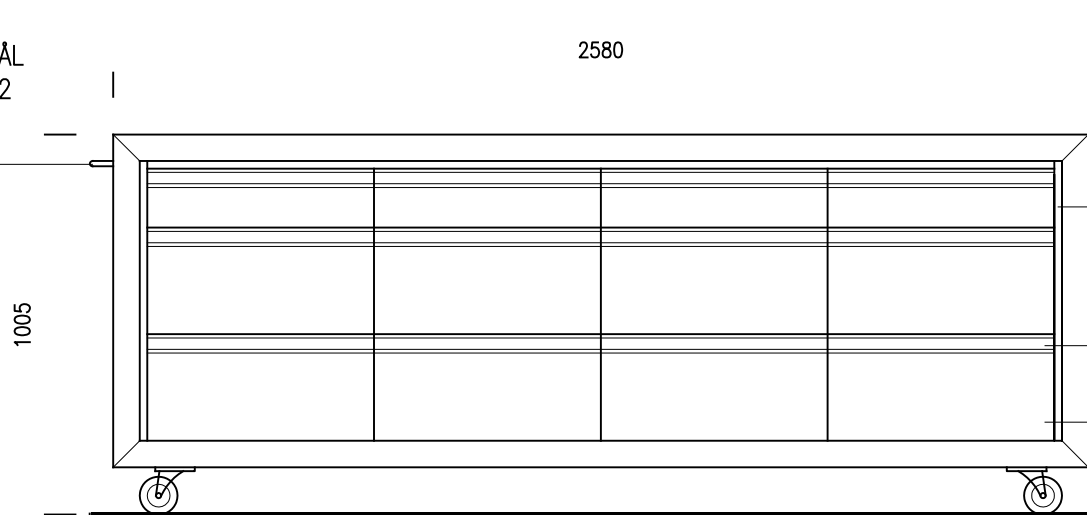

VÄGGFAST BORD/BÄNK
SKALA 1:20

VY A-A

BYGELHANDTAG
BORSTAT RF STÅL
TYP RANDI 1512
DIAMETER 14MM
L=650 MM

BYGELHANDTAG
BORSTAT RF STÅL
TYP RANDI 1512
DIAMETER 14MM
L=650 MM

PASSBIT LIKA LUCKOR

HANDTAG GENERELLT:
GREPPLIST AV
ALUMINIUM
TYP VEDUM