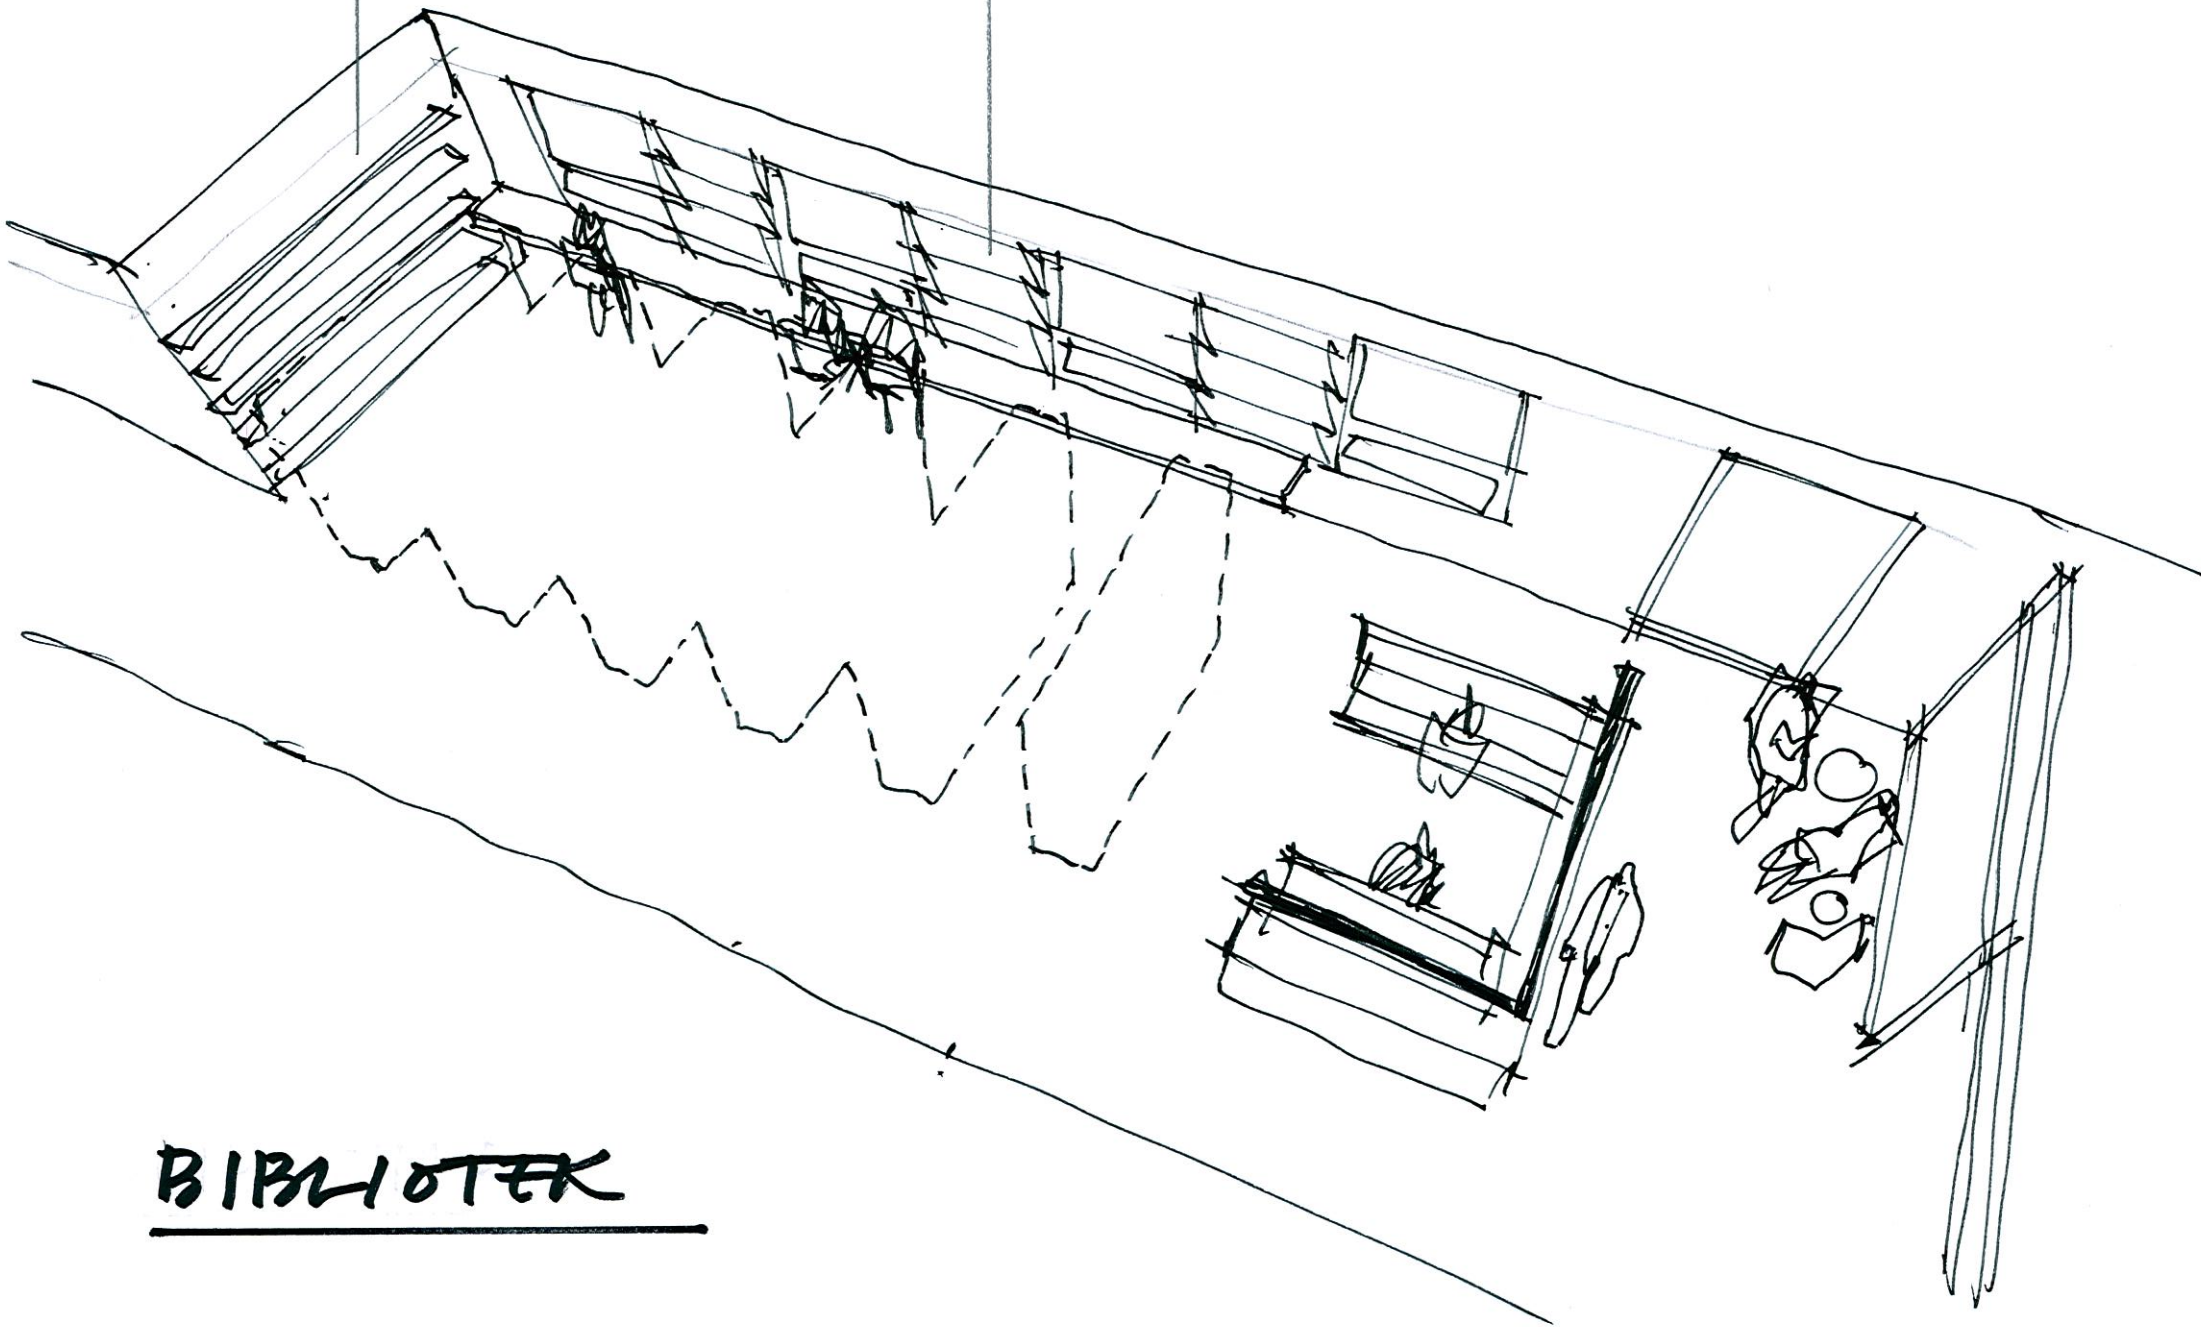

SOCKEL/
SKUGGLIST

1020

2520

STÅBORD/POSTFACK
MÅTT 2520x1020x1000.
TOTALT 240 POSTFACK
SKALA 1:20

VÄLÅM, PLYWOOD

TIDSKRIFTSHYLLOR

BIBLIOTEK

Handwritten notes in Swedish: "Handskrifts- sammlare" (Manuscript collector) and "konstnärskam" (Artist's room).