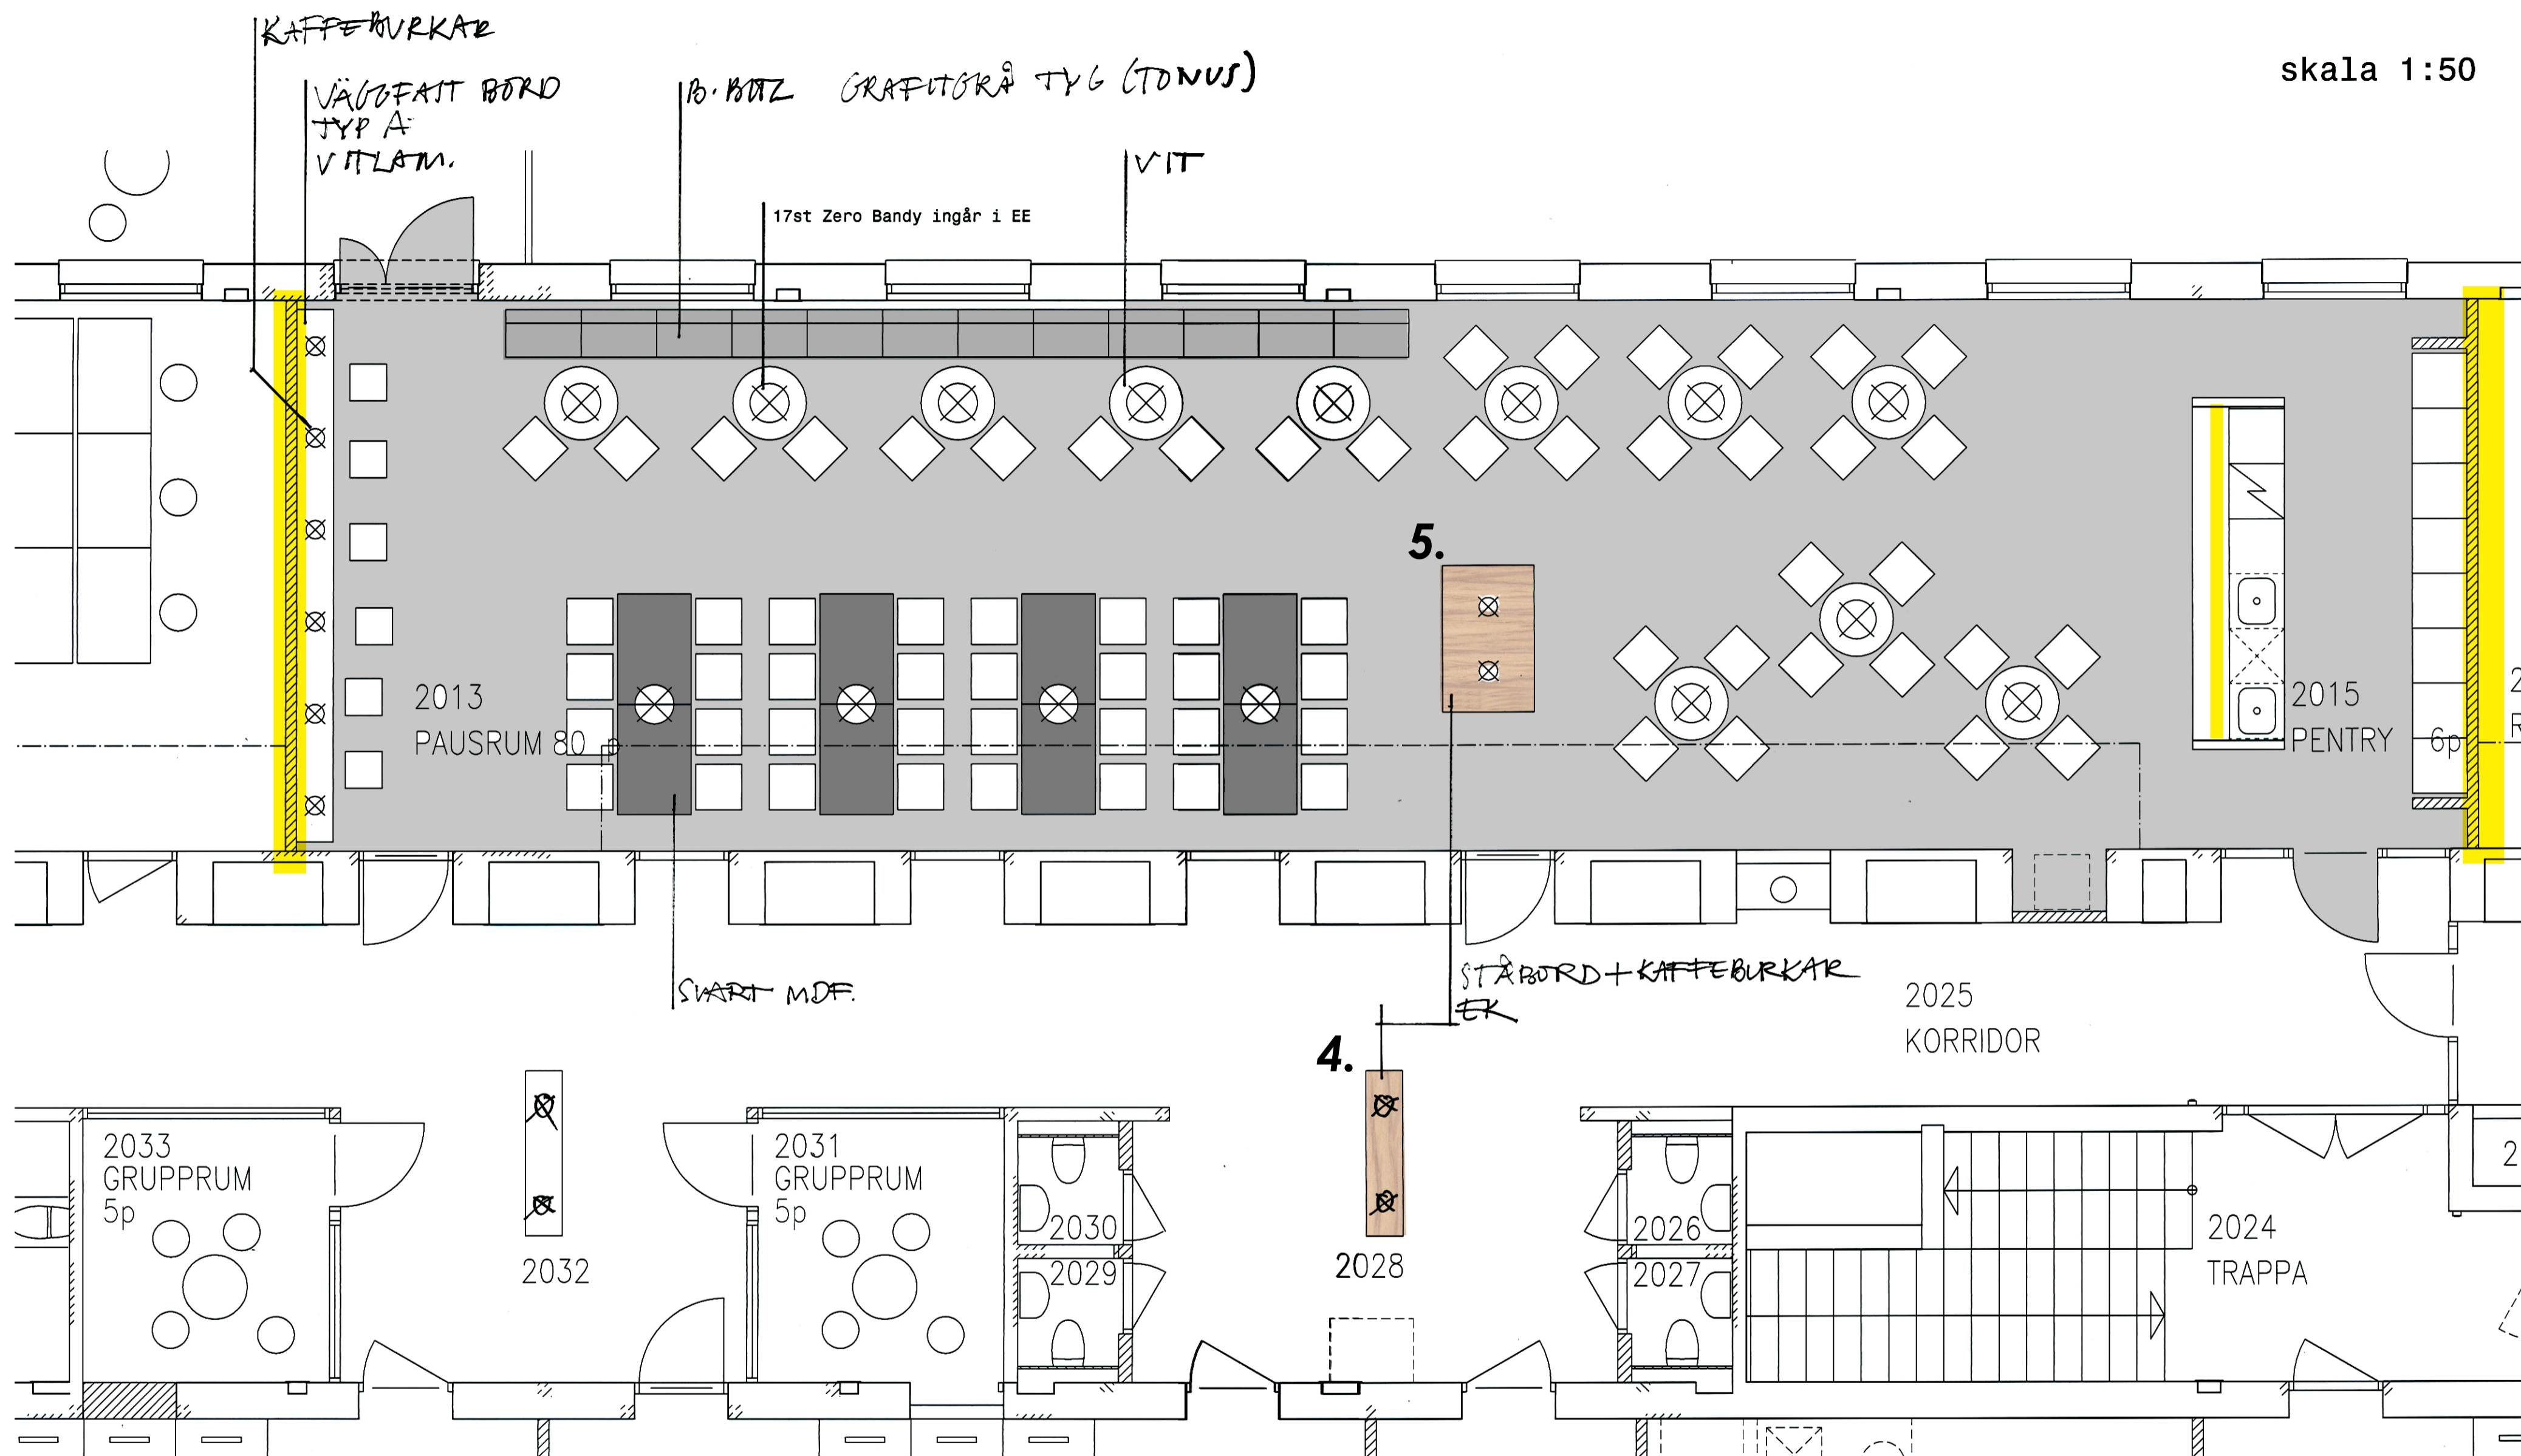

VY C-C

SERVERINGSVAGN
SKALA 1:20

skala 1:50

**A-Huset
STUDENTPAUS PLAN 2**

skala 1:50/1:100 (A2/A4)

VY A-A

VY B-B

STÅBORD I FÖRRUM
SKALA 1:20